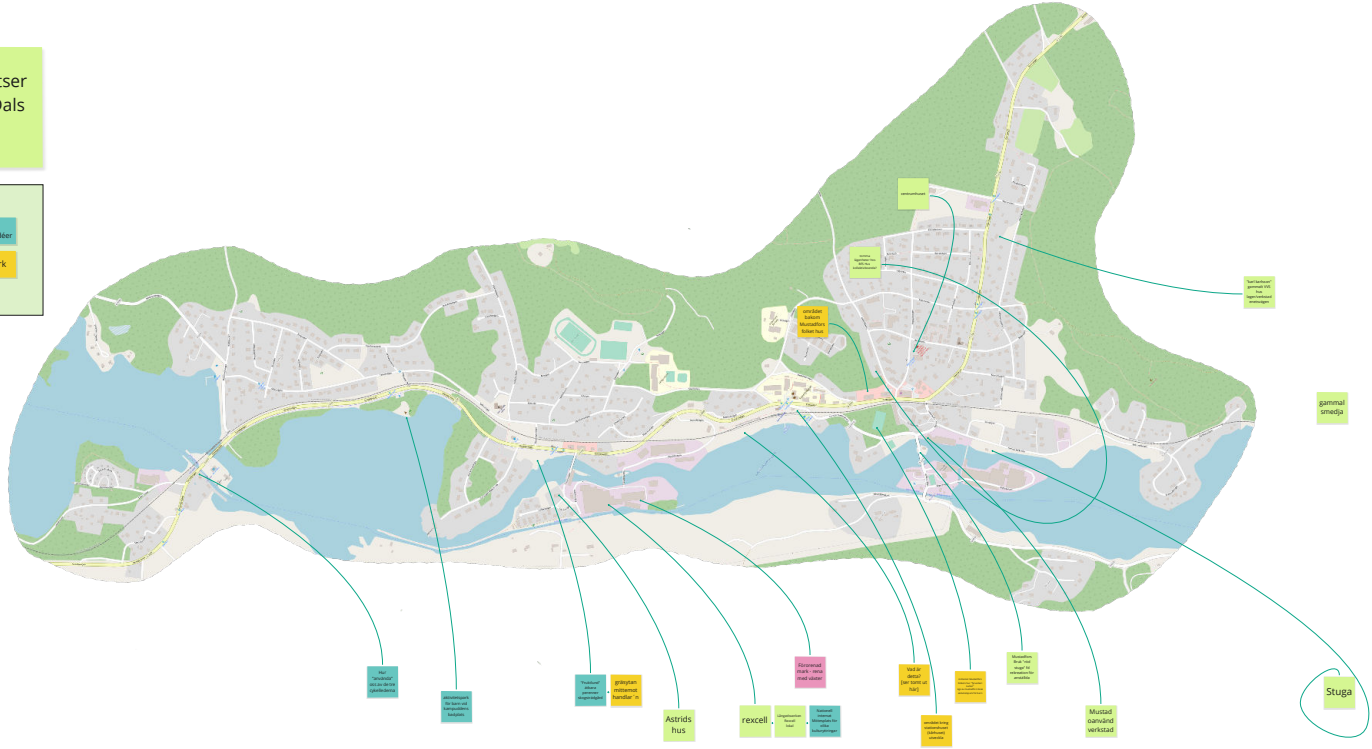

Kartläggning av platser och behov/idéer i Dals Långed

= lösningar	= Behov/idéer
= fastigheter	= mark

Behov/idéer inte kopplat till specifik plats

- trevlig pub med konsertmöjligheter
- Bar
- skattkarta i och runt DL. Turistaktivitet geochasing
- Nytt vänboende
- inköpsförening med lokala och ekologiska varor
- Ett nytt "studio växt"
- Lokal för scenkonst residence
- Garaget i Hammenhög (fast i Långed) aka. plats för spelningar

Har "studior" till de olika läroplanerna

skattkarta i och runt DL

"studior" till de olika läroplanerna

gästplan till de olika läroplanerna

Astrids hus

rexcell

skattkarta i och runt DL

skattkarta i och runt DL

skattkarta i och runt DL

skattkarta i och runt DL

skattkarta i och runt DL

Mustad barnvård

Stuga

gammal smedja

gamla smedjan